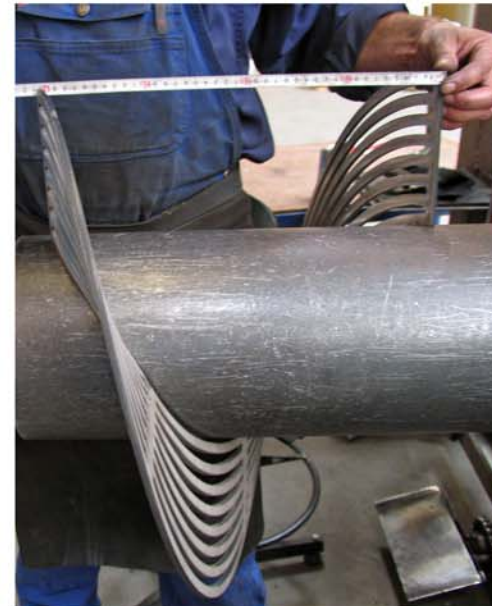

På bagsiden af nyhedsbrevet kan du se hvilke brancher databasen foreløbigt omfatter.

Se produkter og eksempler på:

www.bema.as

Sneglebund med tværsnegl:

For produktion af skelis. Bestående af 6 stk. Ø455mm snegle samt 1 stk. opsamlesnegl på tværs af bunden.
 Bundstørrelse 2900x3000mm
 Komplet levering i Aisi304, incl. garmotorer.

Fremstilling af sneglerotorer:

Fremstilles efter tegning eller i samråd med vores salgsafdeling.

Sneglevindinger/segmenter:

Ved ordre / forespørgsel

Angiv:

- Udvendig diameter
- Indvendig diameter
- Stigning
- Godstykkelse
- Materiale
- Antal segmenter

Alle segmenter:

- Koldpresses
- Mål kontrolleres
- Pasform afprøves