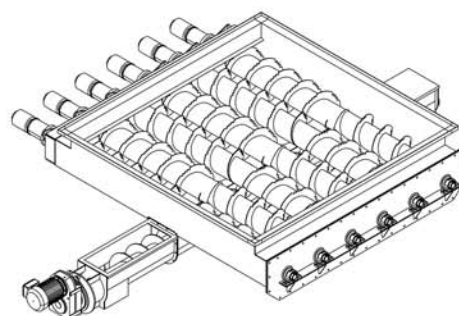

På bagsiden af nyhedsbrevet kan du se hvilke brancher databasen foreløbigt omfatter.

Se produkter og eksempler på:

www.bema.as

Sneglebund med tværsnegl:

For produktion af skelis. Bestående af 6 stk. Ø455mm snegle samt 1 stk. opsamlesnegl på tværs af bunden.
 Bundstørrelse 2900x3000mm
 Komplet levering i Aisi304, incl. garmotorer.

Fremstilling af sneglerotorer:

Fremstilles efter tegning eller i samråd med vores salgsafdeling.

Sneglevindinger/segmenter:

Ved ordre / forespørgsel

Angiv:

- Udvendig diameter
- Indvendig diameter
- Stigning
- Godstykkelse
- Materiale
- Antal segmenter